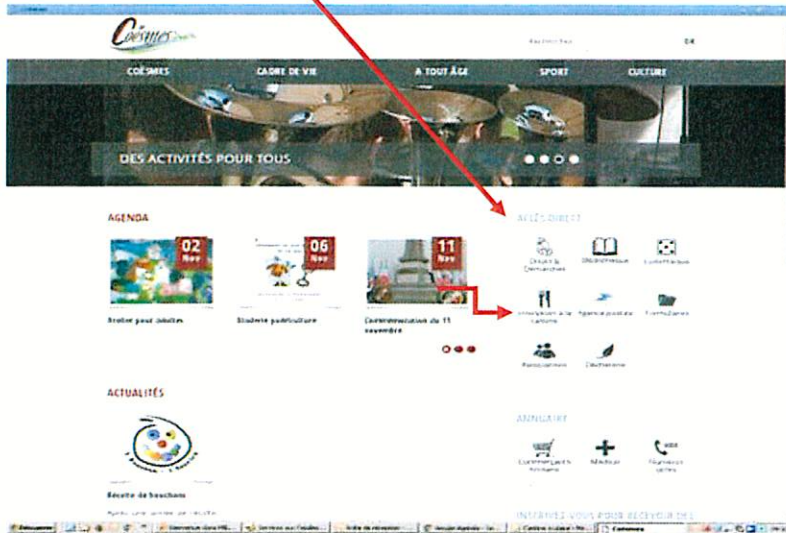

LA CANTINE à Coësmes ! COMMENT ÇA MARCHE ?

Quand mon enfant mange de temps en temps

Aller sur le site de la commune de Coësmes en tapant dans la barre de recherche : coesmes.fr

Aller sur **ACCES DIRECT** - Inscription a la cantine et *laisser vous guider en remplissant tous les champs demandés puis cocher les jours de présence.*